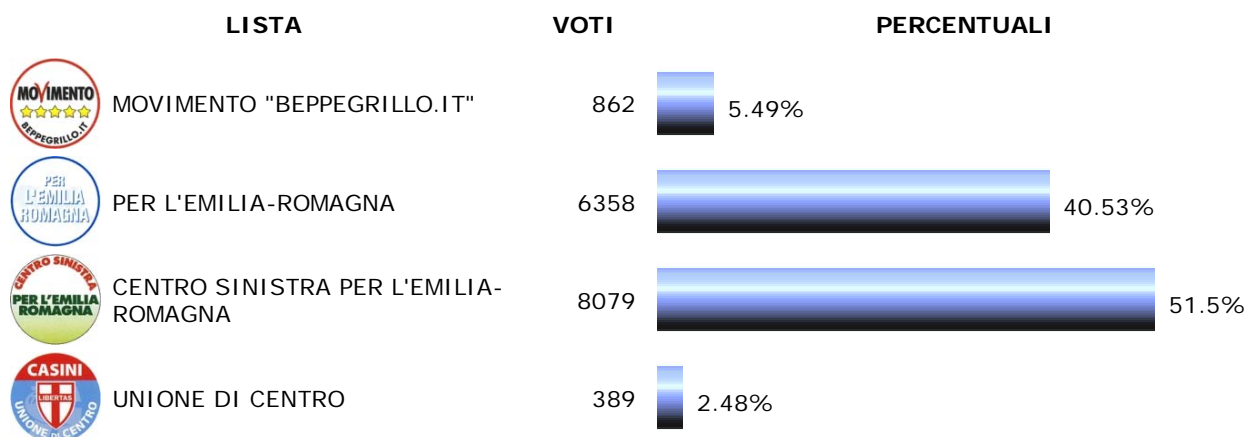

ELEZIONI REGIONALI - RIEPILOGO VOTI ALLE LISTE REGIONALI

RISULTATI CIRCOSCRIZIONE - COMUNI DI: CERVIA
SEZIONI SCRUTINATE: 29 SU 29

Schede Bianche : 103
(0.64%)

Schede Nulle : 210
(1.31%)

Voti Nulli : 2
(0.01%)