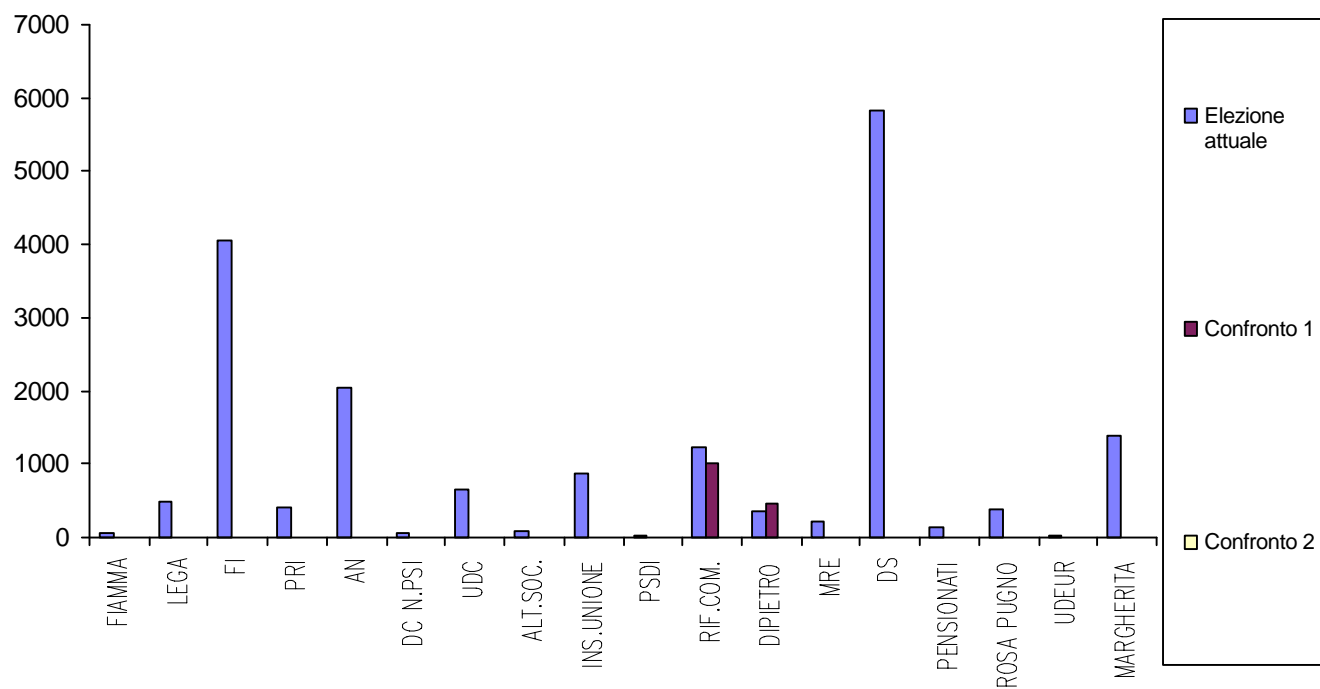

## Voti di Lista - Sintetico Aree con Confronto

Area : COMUNE

Sezioni: 29 su 29

	Senato 2006		Senato 2001			Voti	% Tot.	% Diff.
	Voti	% Tot.	Voti	% Tot.	% Diff.			
FIAMMA	56	0,31%						
LEGA	492	2,69%						
FI	4.045	22,14%						
PRI	408	2,23%						
AN	2.033	11,13%						
DC N.PSI	49	0,27%						
UDC	651	3,56%						
ALT.SOC.	85	0,47%						
INS.UNIONE	881	4,82%						
PSDI	20	0,11%						
RIF.COM.	1.216	6,66%	997	5,62%	1,04%			
DIPIETRO	367	2,01%	453	2,55%	-0,54%			
MRE	221	1,21%						
DS	5.836	31,94%						
PENSIONATI	123	0,67%						
ROSA PUGNO	379	2,07%						
UDEUR	18	0,10%						
MARGHERITA	1.390	7,61%						
#####2001								
BONINO			482	2,72%				
CASA LIBER			6.681	37,65%				
L'ULIVO			8.952	50,44%				
ALTRI			182	1,03%				

# Elezione del Senato della Repubblica 2006

Data: 10/04/2006 Ora: 18.07

COMUNE DI CERVIA

Dati non ufficiali

## Voti di Lista - Sintetico Aree con Confronto

Area : COMUNE

Sezioni: 29 su 29

Validi	18.270	97,99%	17.747	96,72%	1,26%
Bianche	127	0,68%	309	1,68%	-1,00%
Nulle	247	1,32%	292	1,59%	-0,27%
Contestate	1	0,01%		0,00%	0,01%
Voti nulli		0,00%		0,00%	0,00%
Non validi	375	2,01%	601	3,28%	-1,26%
Rettifiche		0,00%		0,00%	0,00%
Solo sind/pres		0,00%		0,00%	0,00%
Votanti	18.645	90,29%	18.348	89,31%	0,98%
Iscritti	20.650		20.544		