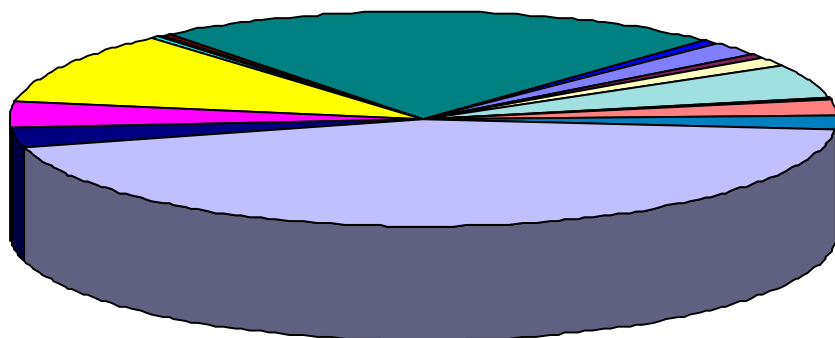

Partito	Voti	% Validi	Contestati
 1 COMUNISTI ITALIANI	418	2,14%	0
 2 PENSIONATI	116	0,59%	0
 3 ITALIA DEI VALORI CON DI PIETRO	279	1,43%	0
 4 RIFONDAZIONE COMUNISTA	1048	5,36%	0
 5 UDEUR POPOLARI	28	0,14%	0
 6 LA ROSA NEL PUGNO	444	2,27%	0
 7 FEDERAZIONE DEI VERDI	452	2,31%	0
 8 L'ULIVO	8607	44,05%	0
 9 LEGA NORD	554	2,84%	0
 10 UDC	750	3,84%	0
 11 ALLEANZA NAZIONALE	2176	11,14%	0
 12 DEMOCRAZIA CRISTIANA - NUOVO PSI	65	0,33%	0
 13 FIAMMA TRICOLORE	68	0,35%	0
 14 NO EURO	27	0,14%	0

Elezione della Camera dei deputati 2006

Data: 10/04/2006 Ora: 19.07

COMUNE DI CERVIA

Dati non ufficiali

Voti di Lista - Sintetico Aree

Area : COMUNE

Sezioni: 29 su 29

	15 FORZA ITALIA	4412	22,58%	0
	16 ALTERNATIVA SOCIALE CON A.MUSSOLINI	94	0,48%	0