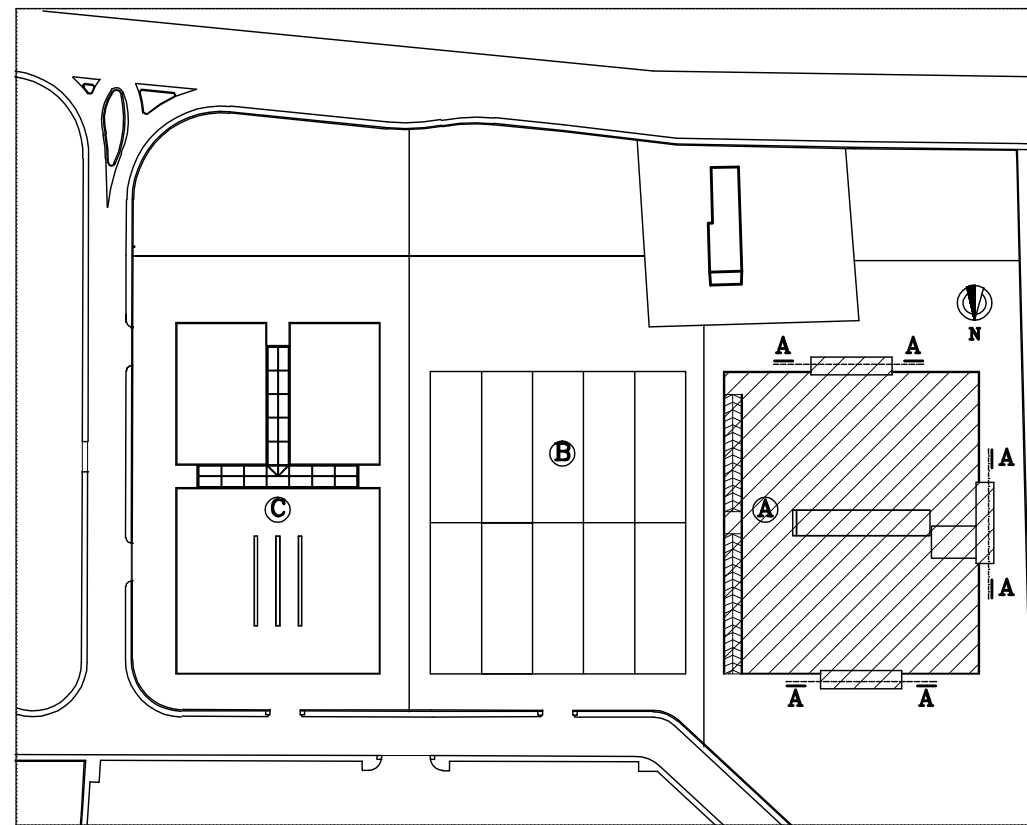

ARCHITETTURA
 INGEGNERIA
 ARREDAMENTO

STUDIO BETA
 DOTT. ING. NINFO BELLA VIA

VARIANTE AL PIANO PARTICOLAREGGIATO PER LA COSTRUZIONE DEL
 FABBRICATO "A" FACENTE PARTE DI UN COMPLESSO PRODUTTIVO
 SITO IN MONTALETTO DI CERVIA IN VIA DELLE INDUSTRIE

CESENA
 Via R. Serra n 15
 Tel./fax 0547-25797
 bellavia.ninfo@libero.it

LAVORO ■ CORPI SCALA-ASCENSORE

PROPRIETA' ■ EMPORIO DELLE PASSIONI S.p.a.

TAVOLA 3
 SCALA
 MAGGIO 2016

PLANIMETRIA
 1:2000

STATO VARIATO

SEZIONE AA
 1:200

STATO ATTUALE

SEZIONE AA
 1:200