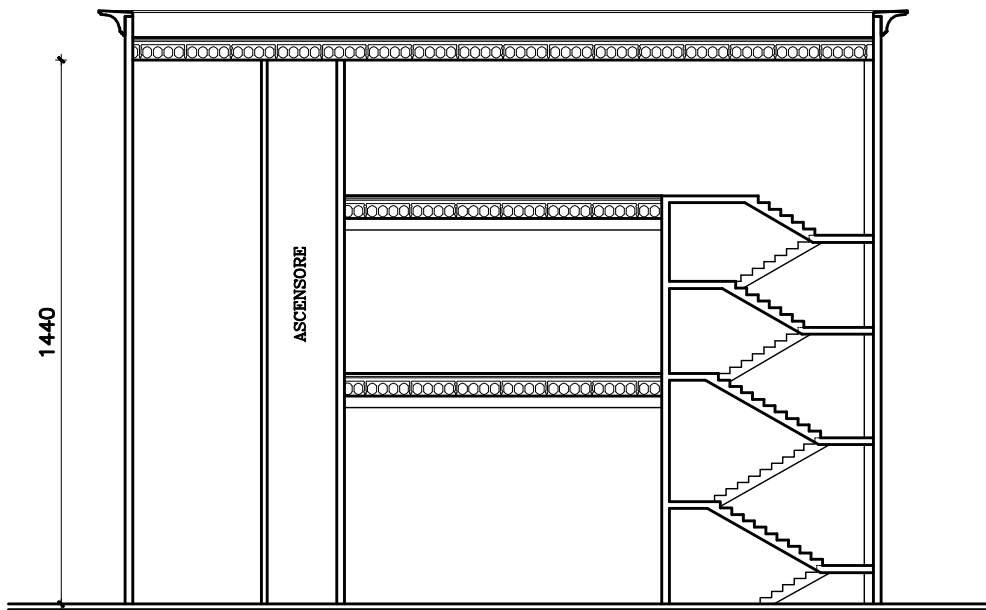

CESENA
 Via R. Serra n 15
 Tel./fax 0547-25797
 bellavia.ninfo@libero.it

LAVORO ■ CORPI SCALA-ASCENSORE

PROPRIETA' ■ EMPORIO DELLE PASSIONI S.p.a.

TAVOLA 3
 SCALA
 MAGGIO 2016

PLANIMETRIA
 1:2000

STATO VARIATO

SEZIONE AA
 1:200

STATO ATTUALE

SEZIONE AA
 1:200