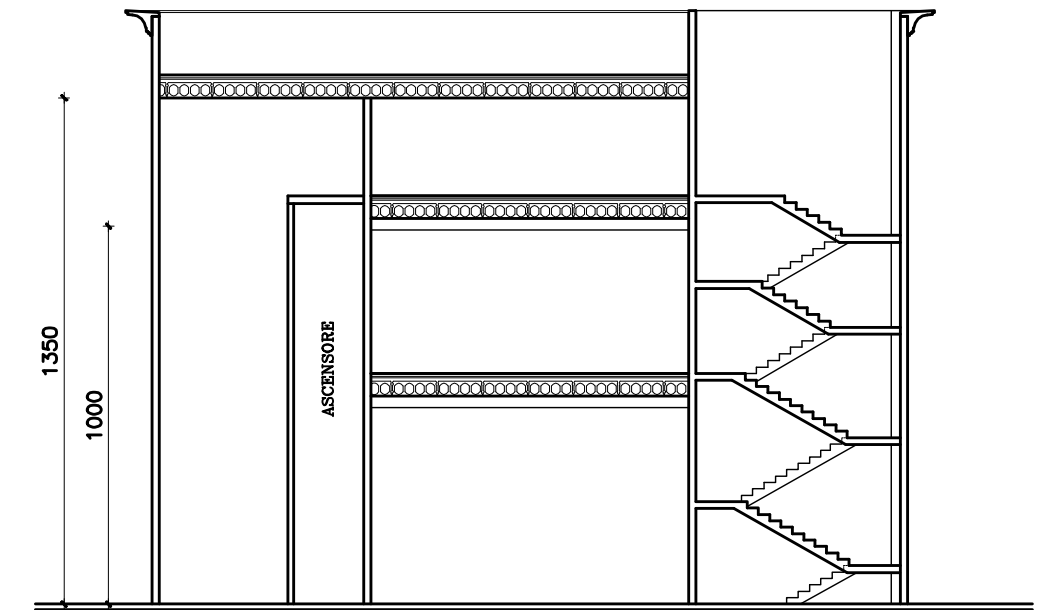

CESENA
 Via R. Serra n 15
 Tel./fax 0547-25797
 bellavia.ninfo@libero.it

LAVORO ■ CORPI SCALA-ASCENSORE

PROPRIETA' ■ EMPORIO DELLE PASSIONI S.p.a.

TAVOLA 3
 SCALA
 MAGGIO 2016

PLANIMETRIA
 1:2000

STATO VARIATO

SEZIONE AA
 1:200

STATO ATTUALE

SEZIONE AA
 1:200