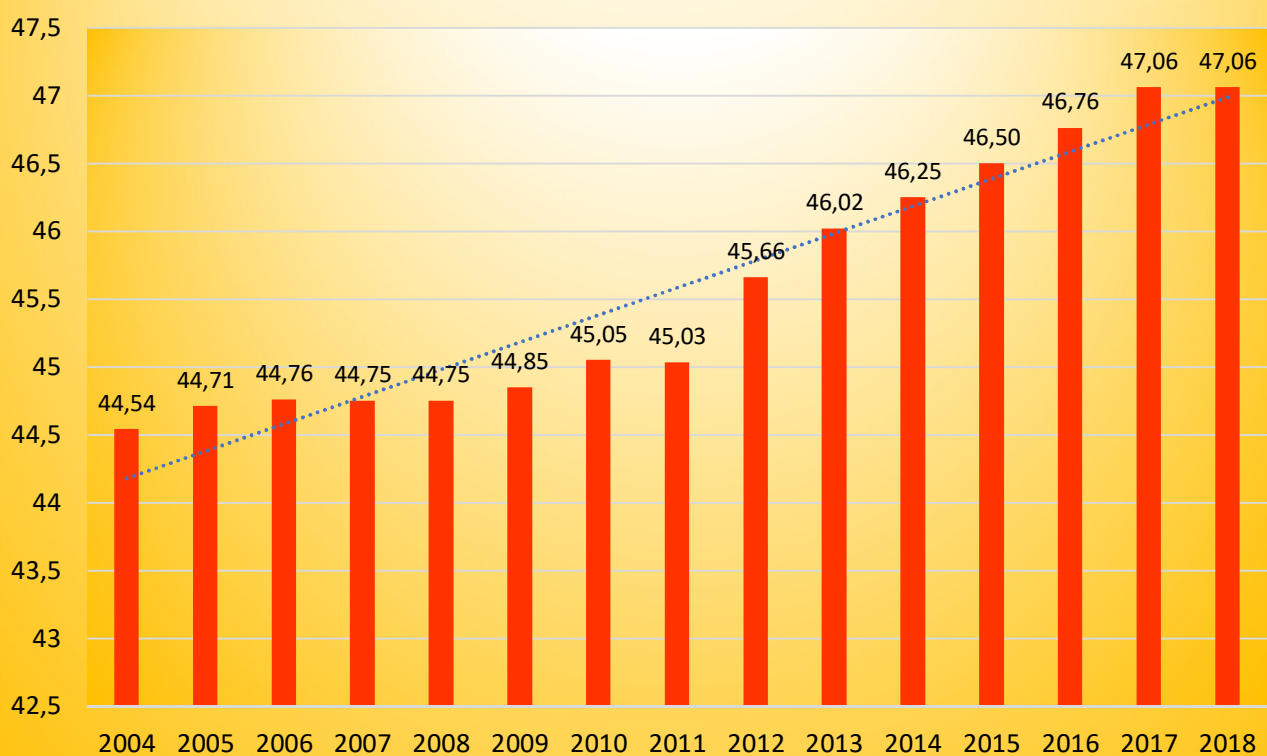

Comune di Cervia

Anno 2018

Rappresentazione grafica valori INDICE di VECCHIAIA  
dal 2004 al 2018

Andamento valori ETA' MEDIA dal 2004

**Età media**

È la media delle età di una popolazione, calcolata come il rapporto tra la somma delle età di tutti gli individui e il numero della popolazione residente.

Da non confondere con l'aspettativa di vita di una popolazione.