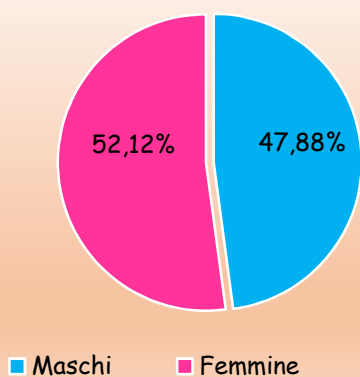

COMUNE  
DI CERVIA

**COMUNE DI CERVIA**  
**POPOLAZIONE RESIDENTE**  
**al 31.12.2018**

Maschi	Femmine	TOT MF
13798	15021	28819
47,88%	52,12%	100,00%

	M	F	TOT MF	%
italiani	12348	13278	25626	88,92%
stranieri	1450	1743	3193	11,08%
<b>totale residenti al 31.12.2018</b>	<b>13798</b>	<b>15021</b>	<b>28819</b>	<b>100,00%</b>

Cervia - Residenti maschi e femmine al 31.12.2018

Cervia - Residenti italiani e stranieri al 31.12.2018